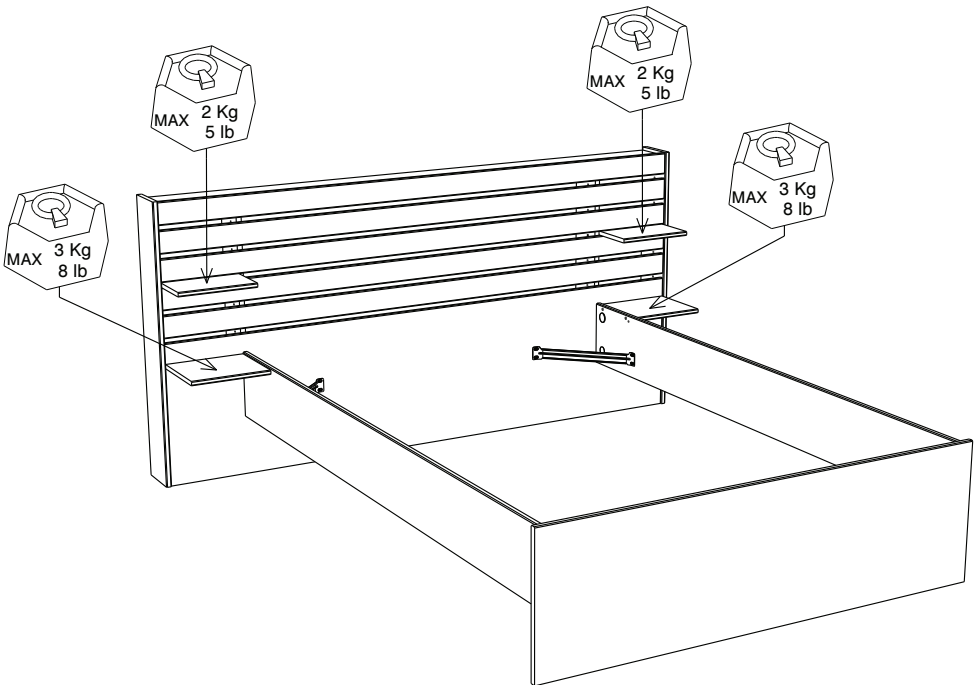

# 3580L240

PARISOT INDUSTRIE 70800 SAINT LOUP SUR SEMOUSE -FRANCE-

Gamme : ESCALE

PARISOT INDUSTRIE